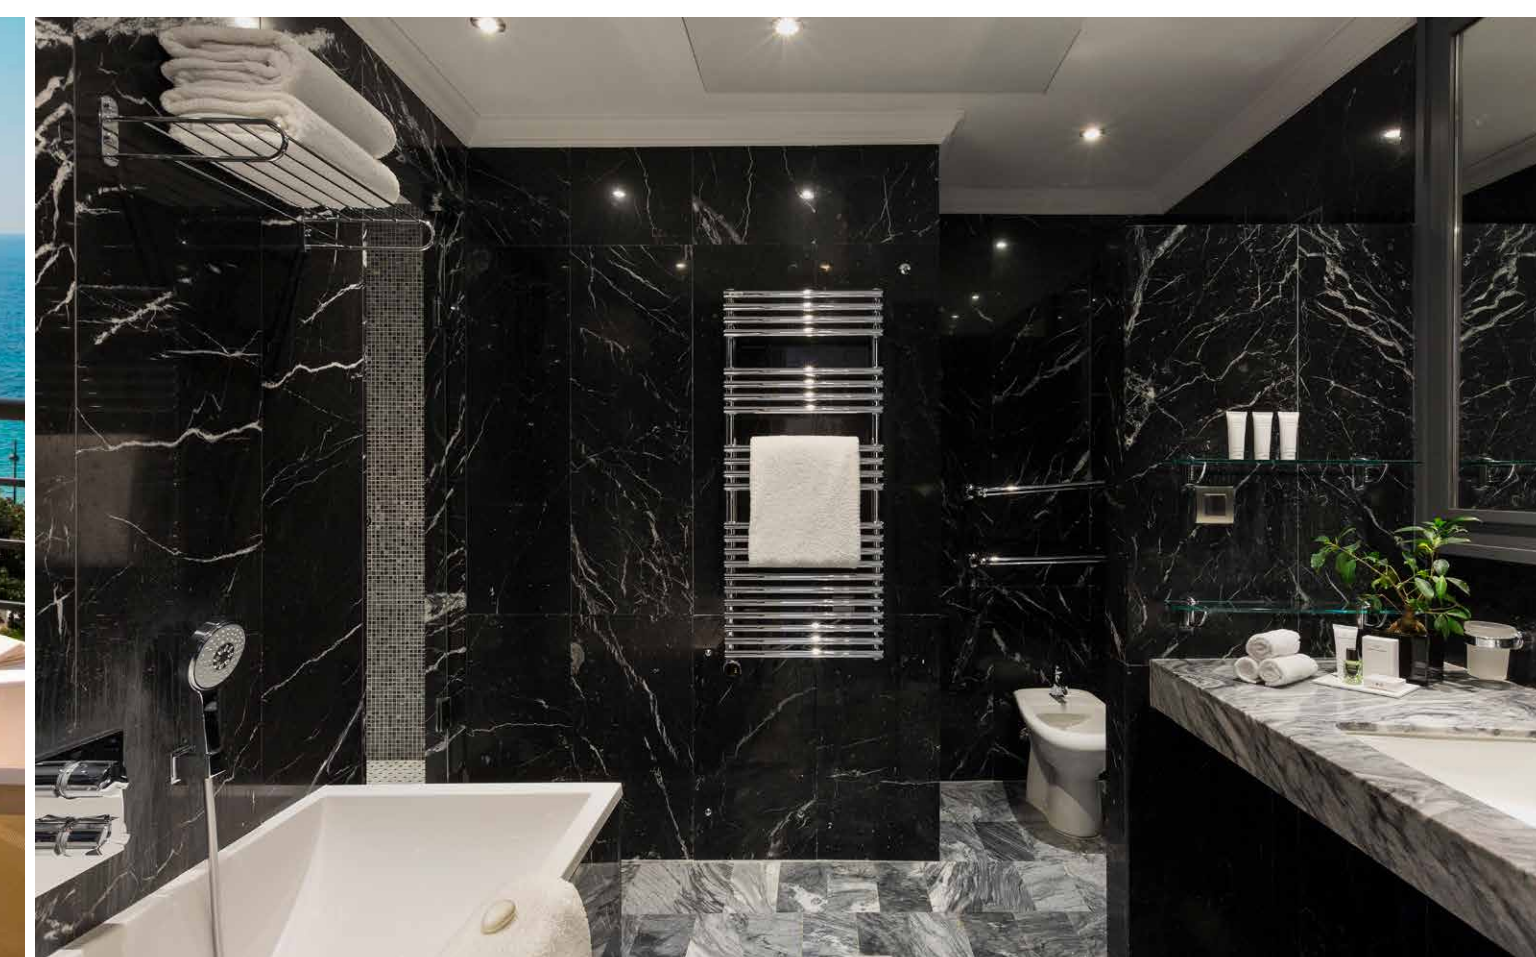

B
HÔTEL BARRIÈRE
LE MAJESTIC
CANNES

SUITE PRESTIGE TERRASSE MER

**PRESTIGIEUSE,
COMME SON NOM**

Les Suites Prestige Terrasse Mer sont idéales pour un séjour à Cannes. En plus du superbe spectacle qu'elles offrent au regard, elles sont spacieuses et bénéficient d'un bel espace à vivre.